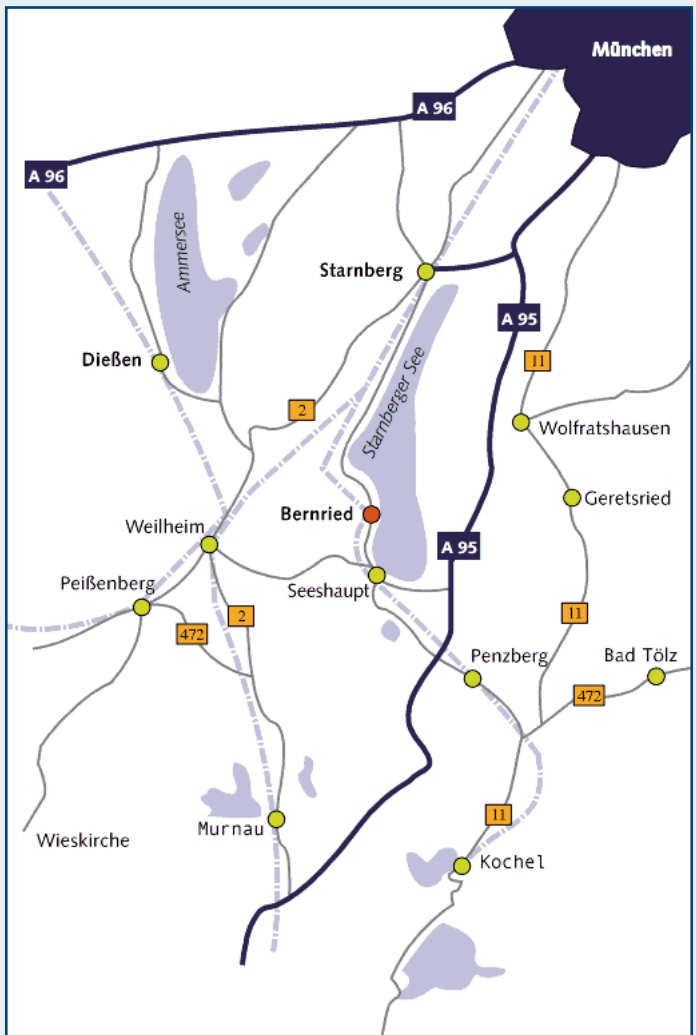

Verkehrsanbindung:

Bitte unbedingt beachten:

Wenn Sie die BAB-Ausfahrt Seeshaupt wählen und mit dem Lkw anreisen, fahren Sie nicht direkt von Seeshaupt nach Bernried (niedrige Bahnunterführung!), vielmehr in Richtung Weilheim und etwa nach 3 km rechts ab Richtung Jenhausen-Bauerbach und weiter nach Bernried.